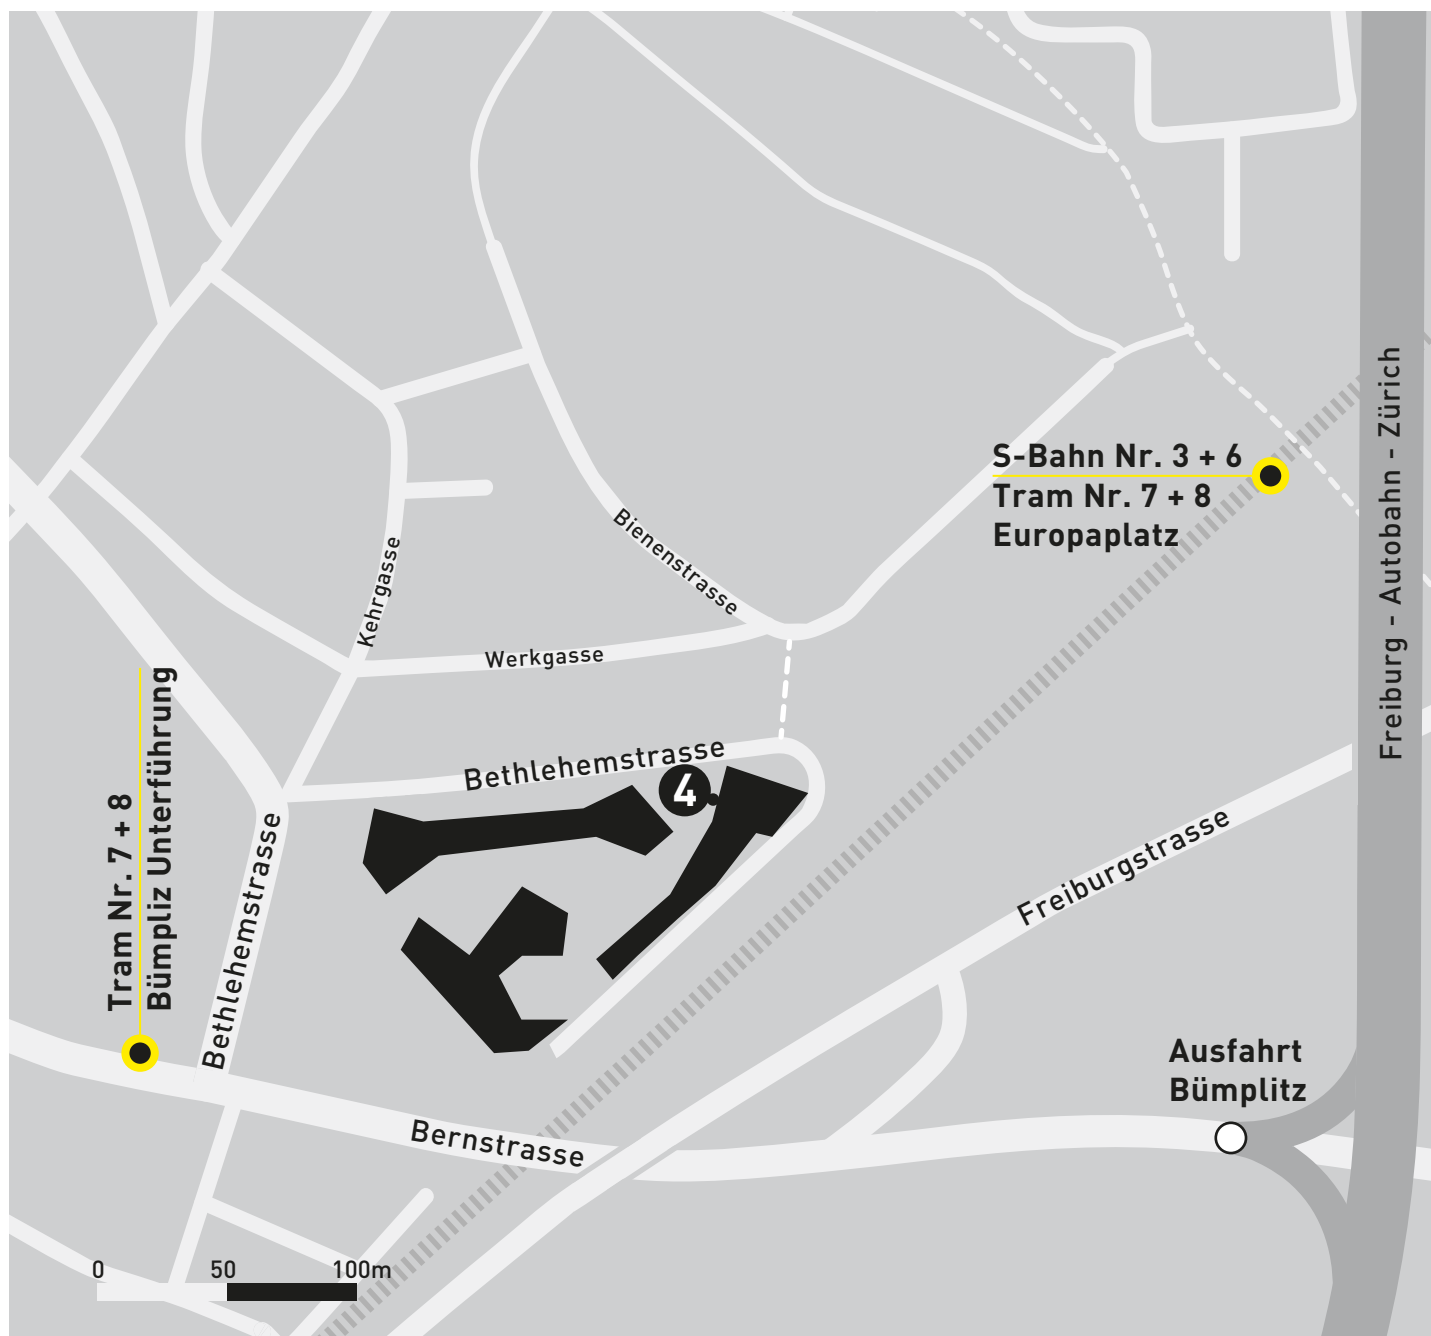

### ● Öffentlicher Verkehr

Ab Hauptbahnhof Bern

Bus Nr. 12, Richtung Länggasse

→ Station Unitobler

Bus Nr. 11, Richtung Neufeld P+R

→ Station Engeried

## Standort Liebefeld

- 3** **Stationsstrasse 15**  
Betrieb B  
Verkauf  
Backoffice / Spedition  
Konfektion + Logistik  
Technik + Laufradmontage

- Öffentlicher Verkehr**  
Ab Hauptbahnhof Bern  
Bus Nr. 10, Richtung Köniz Schliern  
→ Station Liebefeld Park  
Bus Nr. 17, Richtung Köniz Weiermatt  
→ Station Neuhausplatz  
S Bahn, S6, Richtung Schwarzenburg  
→ Station Liebefeld

## Standort Stöckacker Süd

- 4** **Bethlehemstrasse 173**  
Wohnen  
Selbständiges Wohnen

- Öffentlicher Verkehr**  
Ab Hauptbahnhof Bern  
S-Bahn Nr. 3, Richtung Belp  
S-Bahn Nr. 6, Richtung Schwarzenburg  
Tram Nr. 7, Richtung Bümpliz  
Tram Nr. 8, Richtung Bern Brünnen  
→ Station Europaplatz  
Tram Nr. 7, Richtung Bümpliz  
Tram Nr. 8, Richtung Bern Brünnen  
→ Station Bümpliz Unterführung