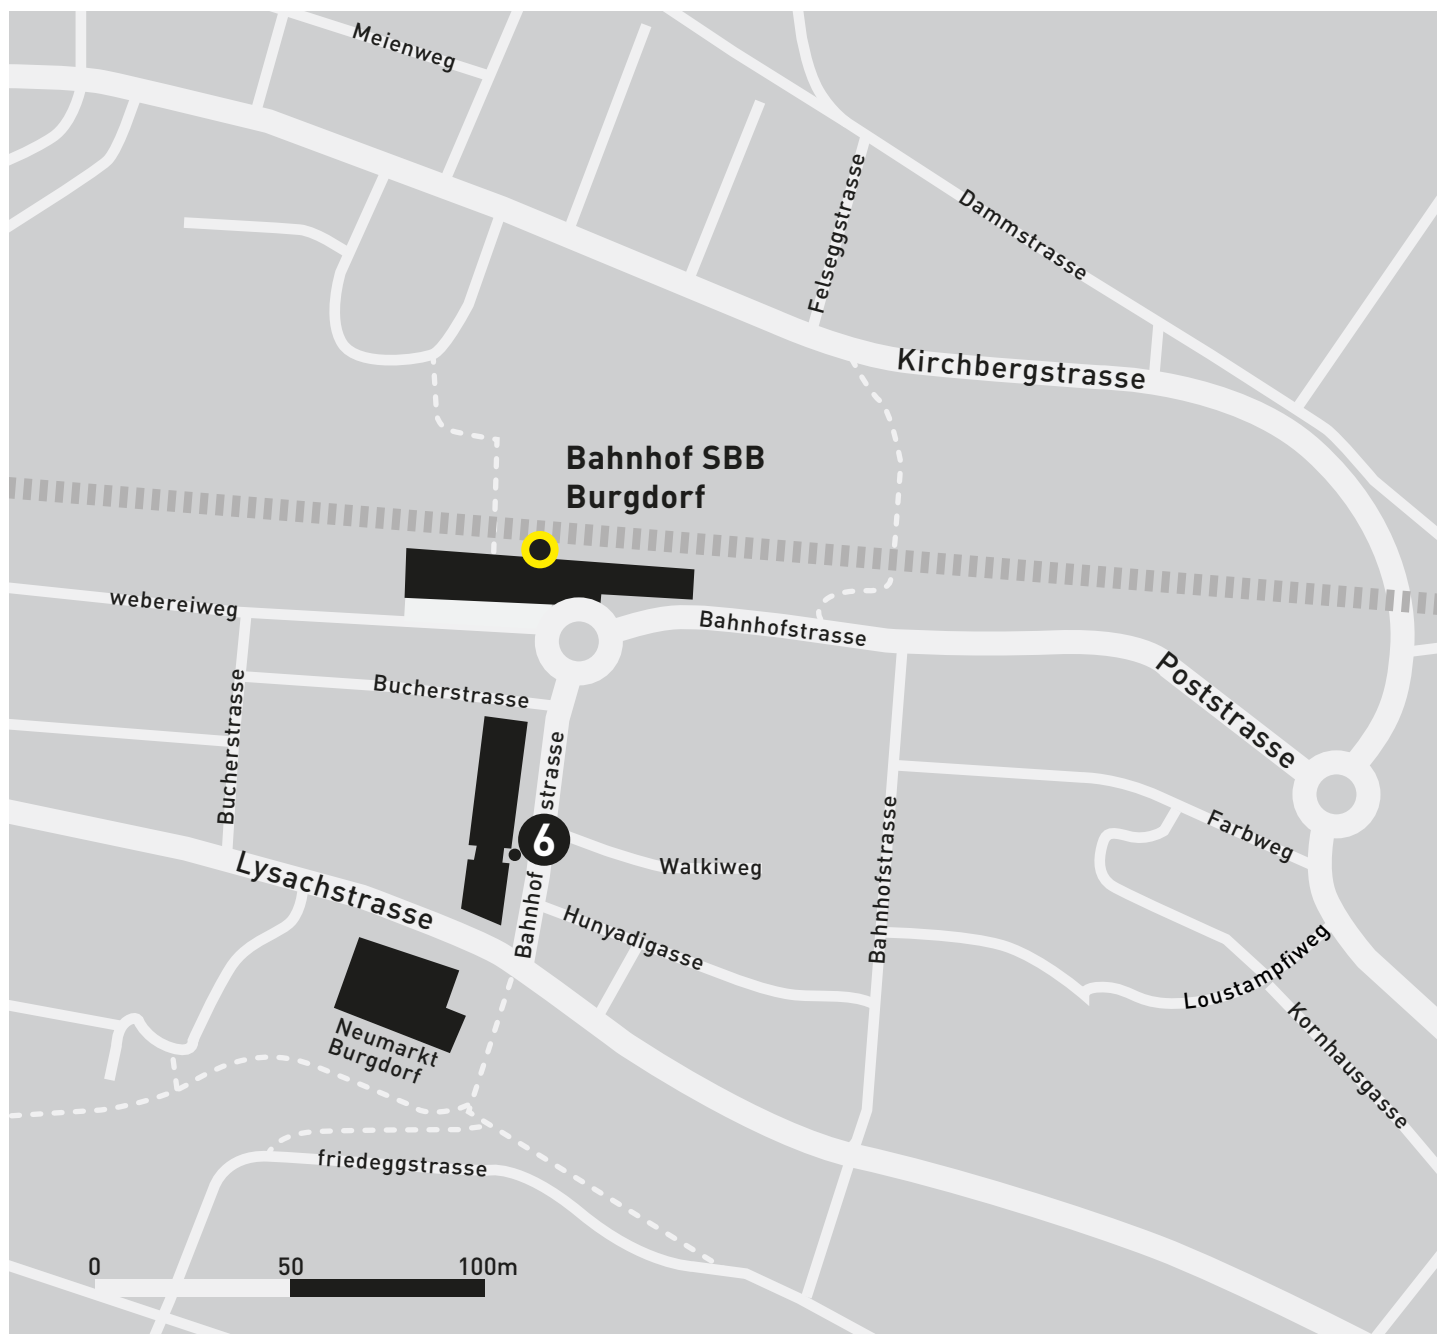

Betrieb B

Schreinerei + Sesselflechtere
Wäscherei

2 Zähringerstrasse 54

Beraten B

Rehabilitation
Berufliche Integration
Sozialberatung

● Öffentlicher Verkehr

Ab Hauptbahnhof Bern

Bus Nr. 12, Richtung Länggasse

Standort Stöckacker Süd

4 **Bethlehemstrasse 173**
Wohnen
Selbständiges Wohnen

● Öffentlicher Verkehr
Ab Hauptbahnhof Bern
S-Bahn Nr. 3, Richtung Belp
S-Bahn Nr. 6, Richtung Schwarzenburg
Tram Nr. 7, Richtung Bümpliz
Tram Nr. 8, Richtung Bern Brünnen
→ Station Europaplatz
Tram Nr. 7, Richtung Bümpliz
Tram Nr. 8, Richtung Bern Brünnen
→ Station Bümpliz Unterführung

Beraten B, Standort Biel, Erstgespräche

- 5** **Localmed, Bahnhofplatz 2 C, 2500 Biel/Bienne**
Beraten B
Termin nach Vereinbarung
beraten-b.ch

Öffentlicher Verkehr
Die Adresse befindet sich
direkt am Bahnhof SBB in
Biel/Bienne

Beraten B, Standort Burgdorf, Erstgespräche

- 6** **Berner Gesundheit, Bahnhofstrasse 90, 3400 Burgdorf** (Eingang Hotel Berchtold)
Beraten B
Termin nach Vereinbarung
beraten-b.ch

Öffentlicher Verkehr
Die Adresse befindet sich rund
50 Meter vom Bahnhof SBB in
Burgdorf entfernt