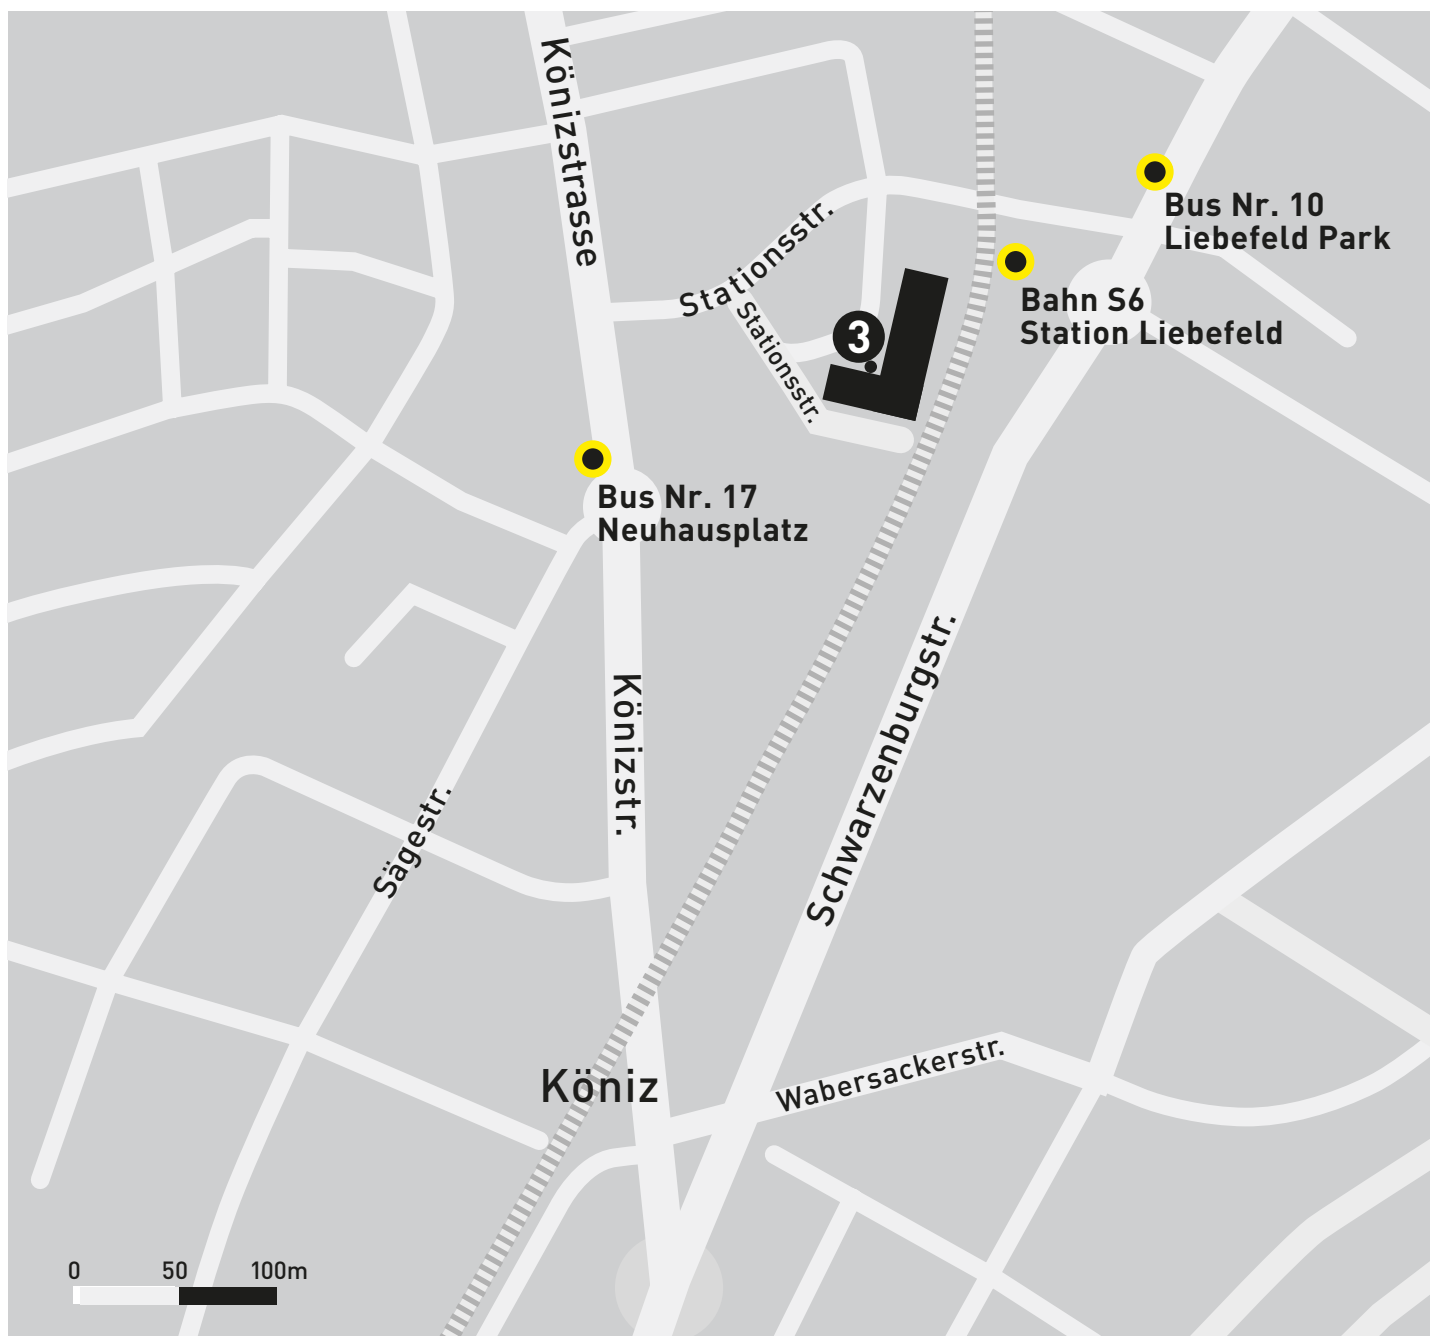

Betrieb B

Schreinerei + Sesselflechtere
Wäscherei

2 Zähringerstrasse 54

Beraten B

Rehabilitation
Berufliche Integration
Sozialberatung

● Öffentlicher Verkehr

Ab Hauptbahnhof Bern

Bus Nr. 12, Richtung Länggasse

→ Station Unitobler

Bus Nr. 11, Richtung Neufeld P+R

→ Station Engeried

Standort Liebefeld

- 3** **Stationsstrasse 15**
Betrieb B
Verkauf
Backoffice / Spedition
Konfektion + Logistik
Technik + Laufradmontage

Standort Stöckacker Süd

4 **Bethlehemstrasse 173**
Wohnen
Selbständiges Wohnen

● Öffentlicher Verkehr
Ab Hauptbahnhof Bern
S-Bahn Nr. 3, Richtung Belp
S-Bahn Nr. 6, Richtung Schwarzenburg
Tram Nr. 7, Richtung Bümpliz
Tram Nr. 8, Richtung Bern Brünnen
→ Station Europaplatz
Tram Nr. 7, Richtung Bümpliz
Tram Nr. 8, Richtung Bern Brünnen
→ Station Bümpliz Unterführung

Beraten B, Standort Biel, Erstgespräche

- 5** **Localmed, Bahnhofplatz 2 C, 2500 Biel/Bienne**
Beraten B
Termin nach Vereinbarung
beraten-b.ch

Öffentlicher Verkehr
Die Adresse befindet sich
direkt am Bahnhof SBB in
Biel/Bienne