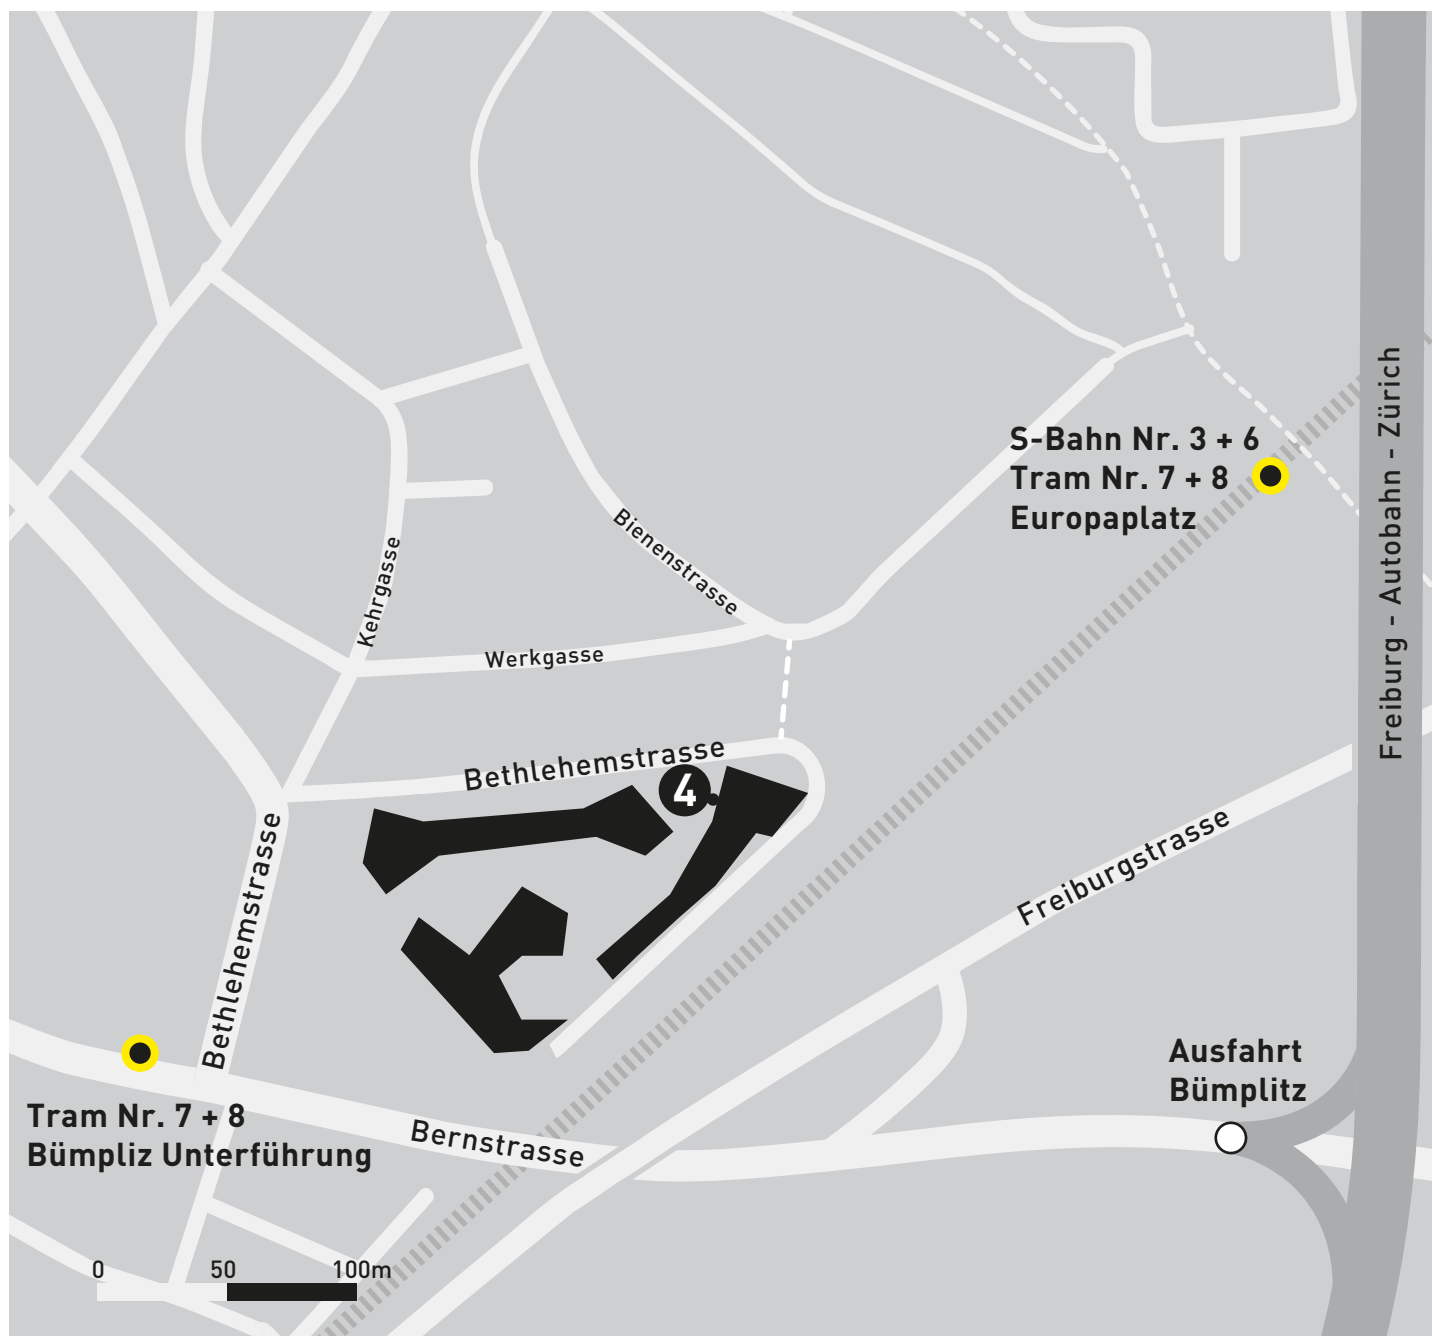

Betrieb B

Schreinerei + Sesselflechtere
Wäscherei

2 Zähringerstrasse 54

Beraten B

Rehabilitation
Berufliche Integration
Sozialberatung

● Öffentlicher Verkehr

Ab Hauptbahnhof Bern

Bus Nr. 12, Richtung Länggasse

→ Station Unitobler

Bus Nr. 11, Richtung Neufeld P+R

→ Station Engeried

Standort Liebefeld

- 3** **Stationsstrasse 15**
Betrieb B
Verkauf
Backoffice / Spedition
Konfektion + Logistik
Technik + Laufradmontage

Standort Stöckacker Süd

4 **Bethlehemstrasse 173**
Wohnen
Selbständiges Wohnen

● Öffentlicher Verkehr
Ab Hauptbahnhof Bern
S-Bahn Nr. 3, Richtung Belp
S-Bahn Nr. 6, Richtung Schwarzenburg
Tram Nr. 7, Richtung Bümpliz
Tram Nr. 8, Richtung Bern Brünnen
→ Station Europaplatz
Tram Nr. 7, Richtung Bümpliz
Tram Nr. 8, Richtung Bern Brünnen
→ Station Bümpliz Unterführung

Beraten B, Standort Biel, Erstgespräche

- 5** **Localmed, Bahnhofplatz 2 C, 2500 Biel/Bienne**
Beraten B
Termin nach Vereinbarung
beraten-b.ch

Öffentlicher Verkehr
Die Adresse befindet sich
direkt am Bahnhof SBB in
Biel/Bienne