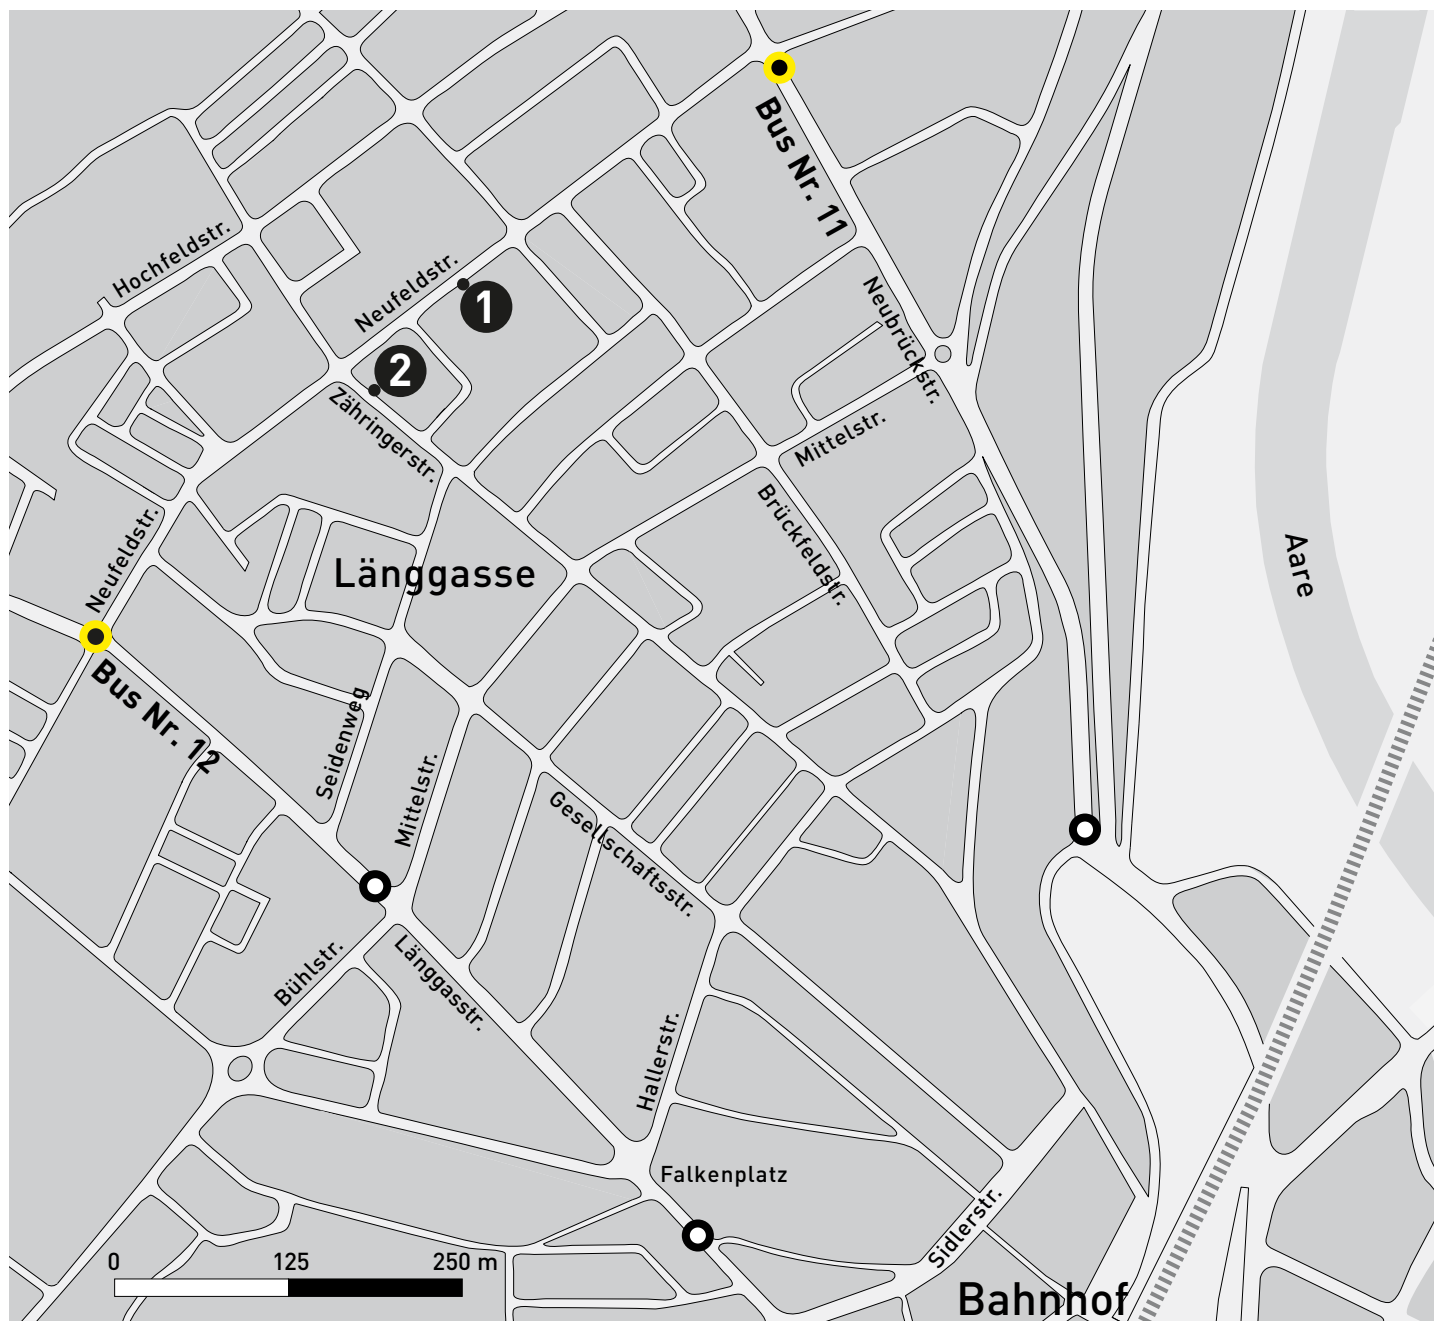

Betrieb B

Schreinerei + Sesselflechtere
Wäscherei

2 Zähringerstrasse 54

Beraten B

Rehabilitation
Berufliche Integration
Sozialberatung

● Öffentlicher Verkehr

Ab Hauptbahnhof Bern

Bus Nr. 12, Richtung Länggasse

→ Station Unitobler

Bus Nr. 11, Richtung Neufeld P+R

→ Station Engeried

Standort Liebefeld

- 3** **Stationsstrasse 15**
Betrieb B
Verkauf
Backoffice / Spedition
Konfektion + Logistik
Technik + Laufradmontage

Standort Stöckacker Süd

4 **Bethlehemstrasse 173**
Wohnen
Selbständiges Wohnen

● Öffentlicher Verkehr
Ab Hauptbahnhof Bern
S-Bahn Nr. 3, Richtung Belp
S-Bahn Nr. 6, Richtung Schwarzenburg
Tram Nr. 7, Richtung Bümpliz
Tram Nr. 8, Richtung Bern Brünnen
→ Station Europaplatz
Tram Nr. 7, Richtung Bümpliz
Tram Nr. 8, Richtung Bern Brünnen
→ Station Bümpliz Unterführung

Beraten B, Standort Biel, Erstgespräche

- 5** **Localmed, Bahnhofplatz 2 C, 2500 Biel/Bienne**
Beraten B
Termin nach Vereinbarung
beraten-b.ch

Öffentlicher Verkehr
Die Adresse befindet sich
direkt am Bahnhof SBB in
Biel/Bienne