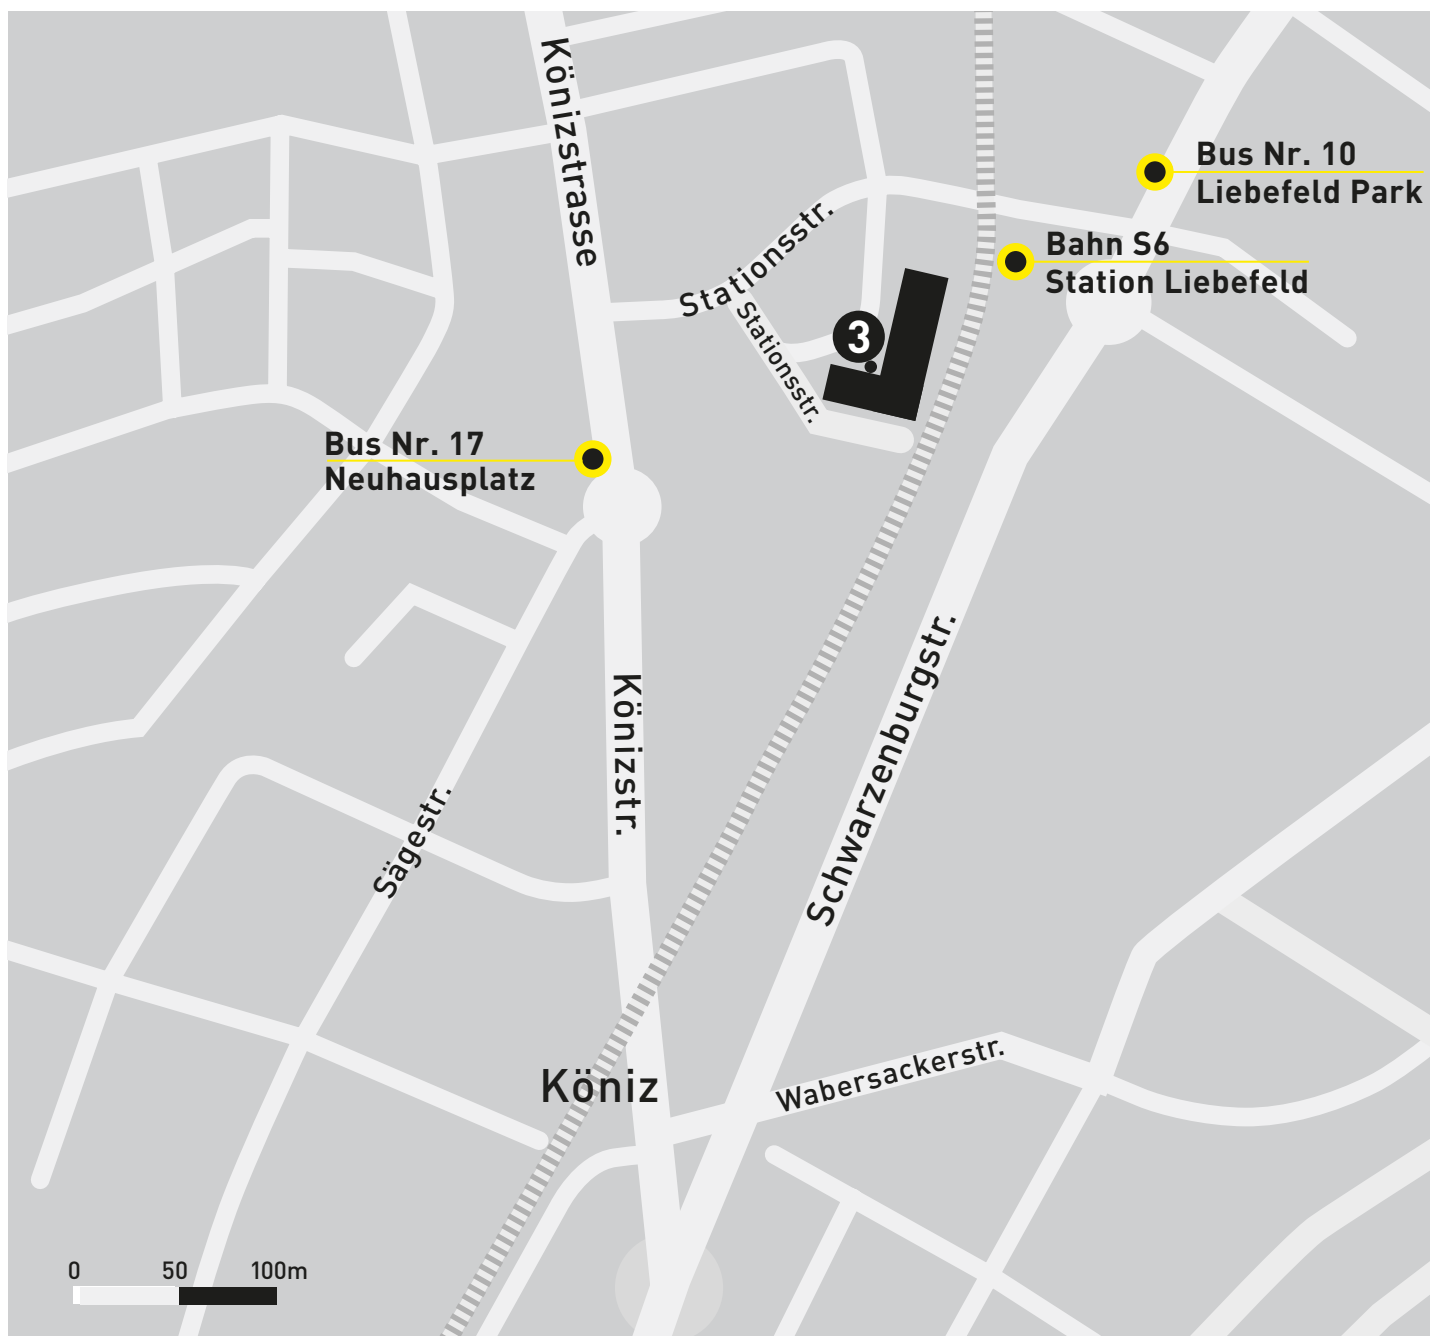

### ● Öffentlicher Verkehr

Ab Hauptbahnhof Bern

Bus Nr. 12, Richtung Länggasse

→ Station Unitobler

Bus Nr. 11, Richtung Neufeld P+R

→ Station Engeried

## Standort Liebefeld

- 3** **Stationsstrasse 15**  
Betrieb B  
Verkauf  
Backoffice / Spedition  
Konfektion + Logistik  
Technik + Laufradmontage

- Öffentlicher Verkehr**  
Ab Hauptbahnhof Bern  
Bus Nr. 10, Richtung Köniz Schliern  
→ Station Liebefeld Park  
Bus Nr. 17, Richtung Köniz Weiermatt  
→ Station Neuhausplatz  
S Bahn, S6, Richtung Schwarzenburg  
→ Station Liebefeld

## Standort Stöckacker Süd

- 4** **Bethlehemstrasse 173**  
Wohnen  
Selbständiges Wohnen

- Öffentlicher Verkehr**  
Ab Hauptbahnhof Bern  
S-Bahn Nr. 3, Richtung Belp  
S-Bahn Nr. 6, Richtung Schwarzenburg  
Tram Nr. 7, Richtung Bümpliz  
Tram Nr. 8, Richtung Bern Brünnen  
→ Station Europaplatz  
Tram Nr. 7, Richtung Bümpliz  
Tram Nr. 8, Richtung Bern Brünnen  
→ Station Bümpliz Unterführung