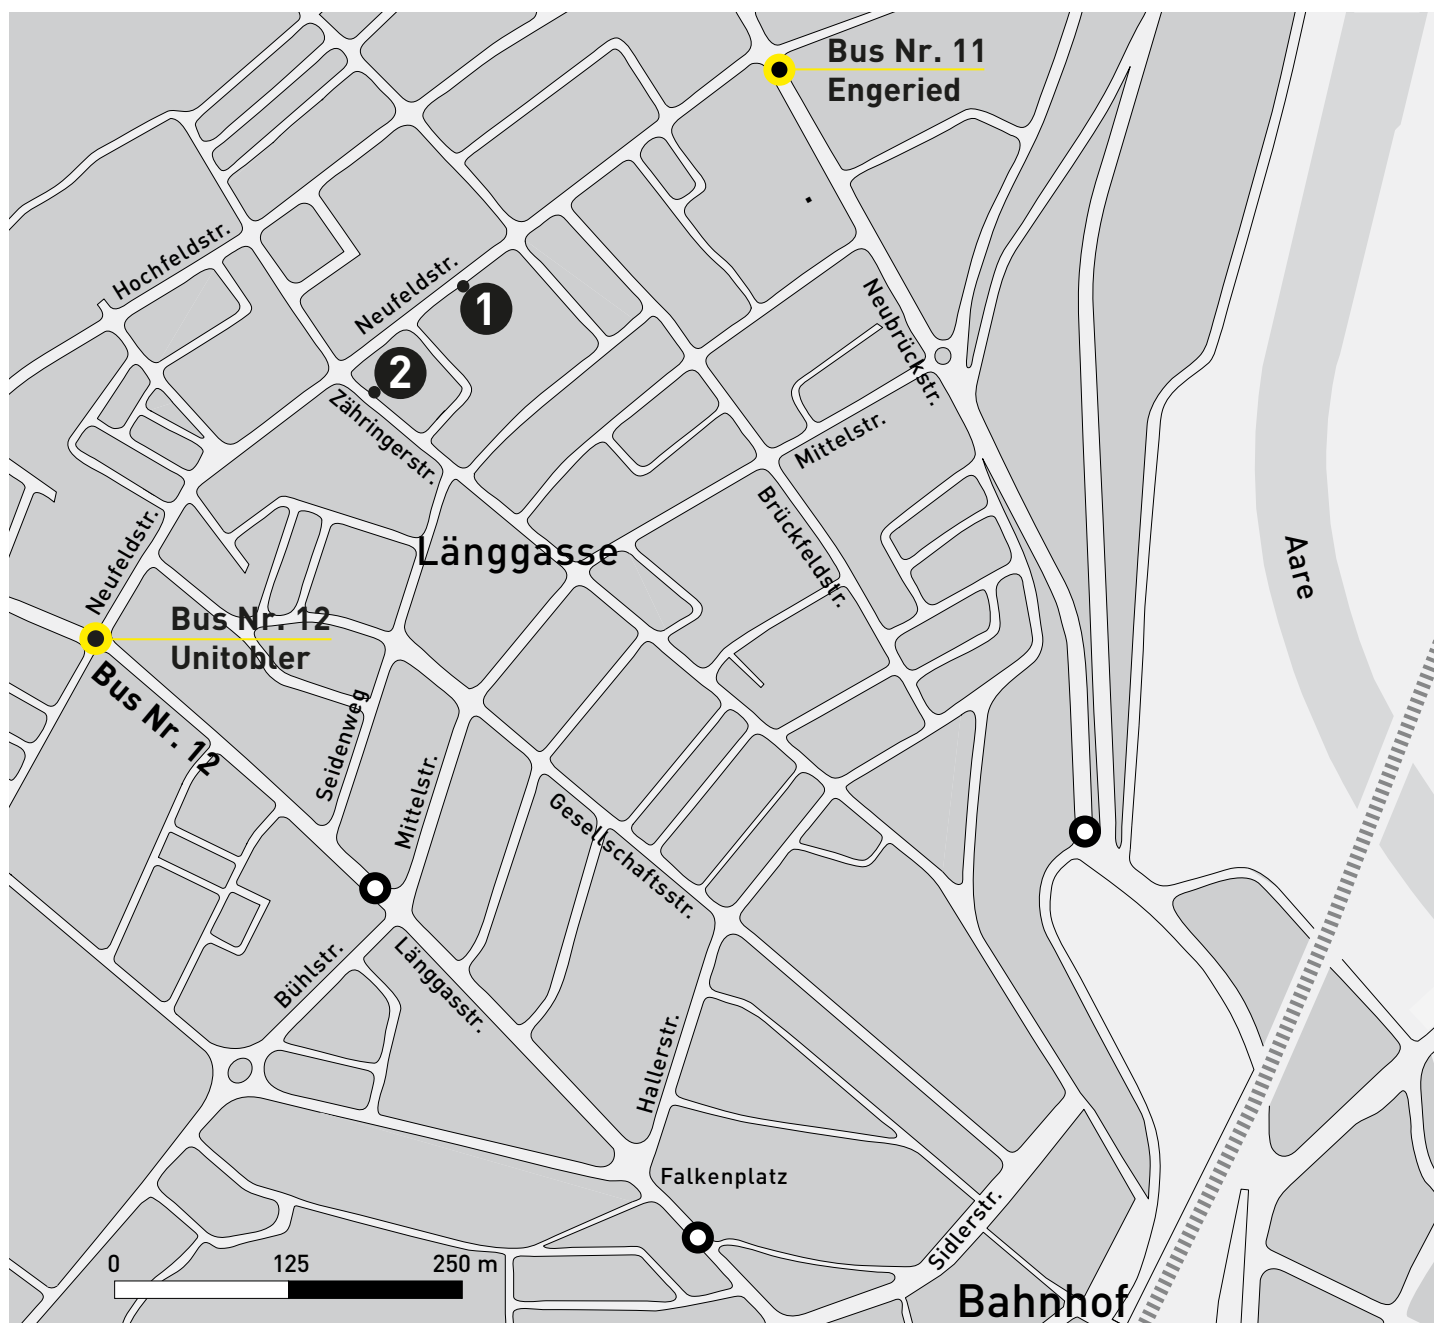

### ● Öffentlicher Verkehr

Ab Hauptbahnhof Bern

Bus Nr. 12, Richtung Länggasse

→ Station Unitobler

Bus Nr. 11, Richtung Neufeld P+R

→ Station Engeried

## Standort Liebefeld

- 3** **Stationsstrasse 15**  
Betrieb B  
Verkauf  
Backoffice / Spedition  
Konfektion + Logistik  
Technik + Laufradmontage

- Öffentlicher Verkehr**  
Ab Hauptbahnhof Bern  
Bus Nr. 10, Richtung Köniz Schliern  
→ Station Liebefeld Park  
Bus Nr. 17, Richtung Köniz Weiermatt  
→ Station Neuhausplatz  
S Bahn, S6, Richtung Schwarzenburg  
→ Station Liebefeld