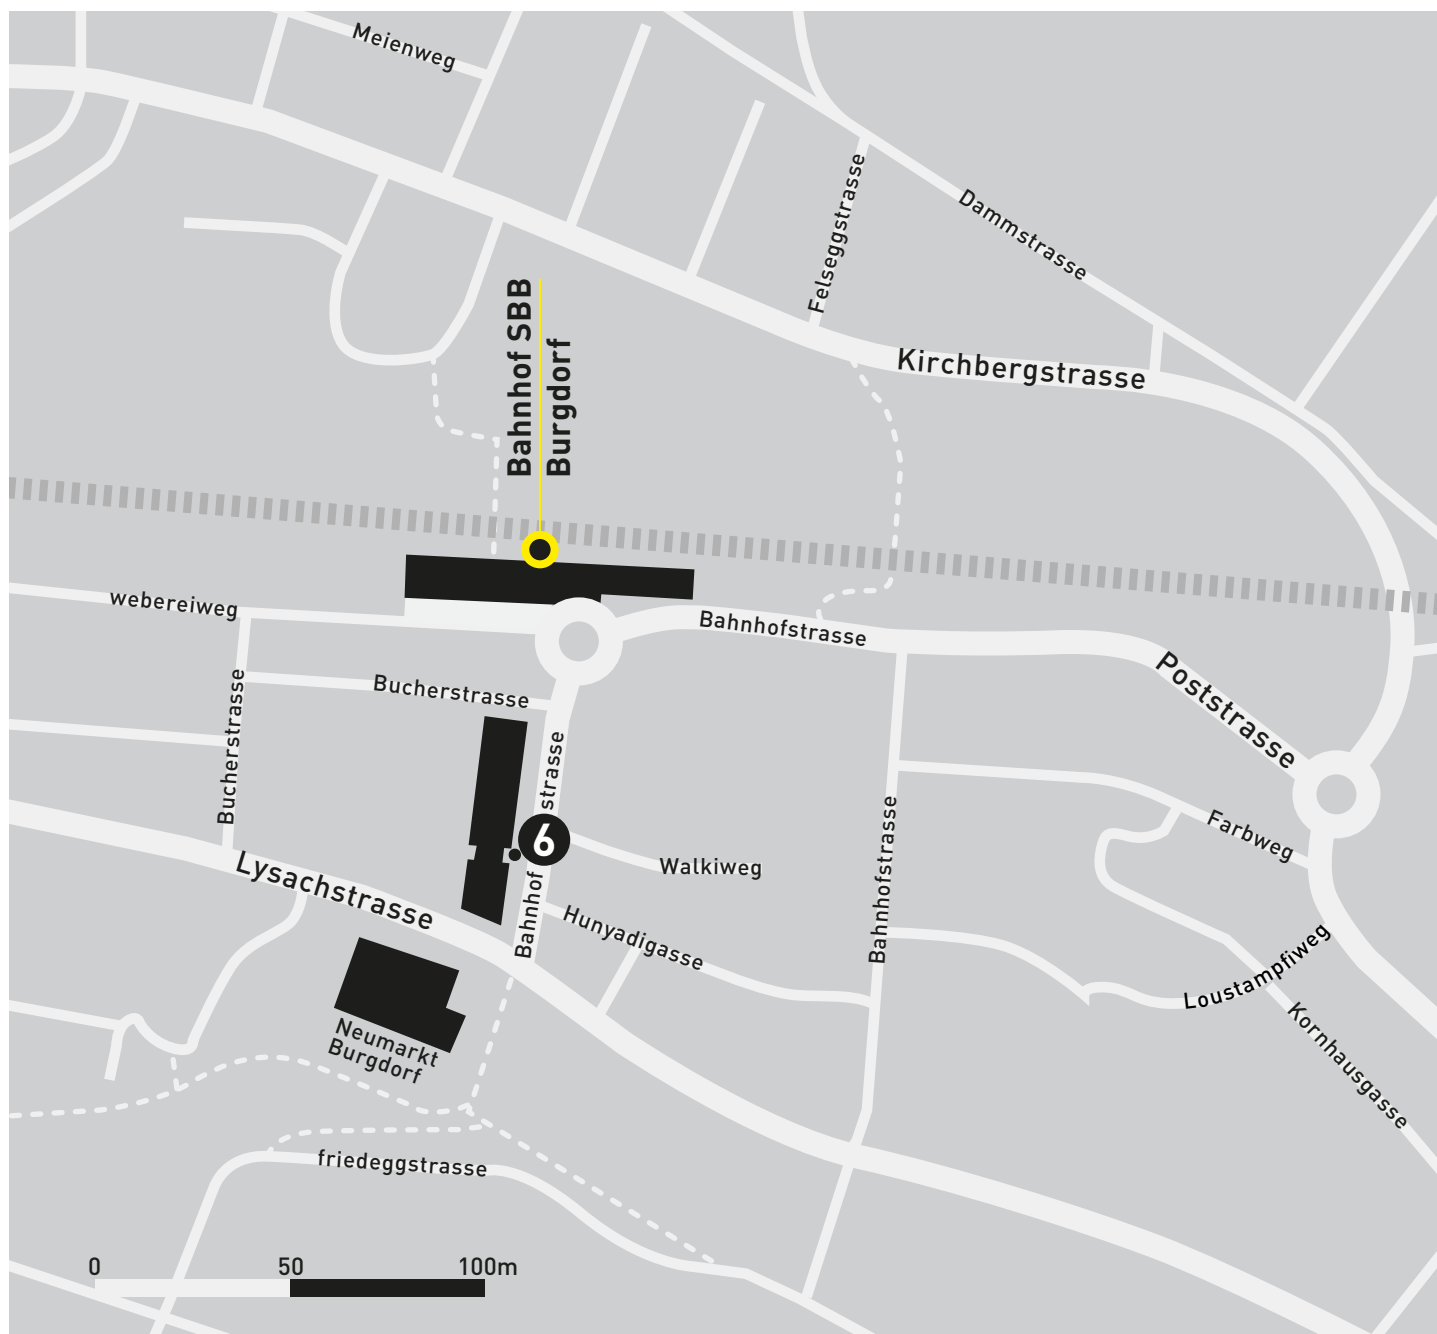

### ● Öffentlicher Verkehr

Ab Hauptbahnhof Bern

Bus Nr. 12, Richtung Länggasse

→ Station Unitobler

Bus Nr. 11, Richtung Neufeld P+R

→ Station Engeried

#### Öffentlicher Verkehr

Die Adresse befindet sich  
direkt am Bahnhof SBB in  
Biel/Bienne

## Beraten B, Standort Burgdorf, Erstgespräche

- 6** **Berner Gesundheit, Bahnhofstrasse 90, 3400 Burgdorf** (Eingang Hotel Berchtold)  
Beraten B  
Termin nach Vereinbarung  
beraten-b.ch

 **Öffentlicher Verkehr**  
Die Adresse befindet sich rund  
50 Meter vom Bahnhof SBB in  
Burgdorf entfernt