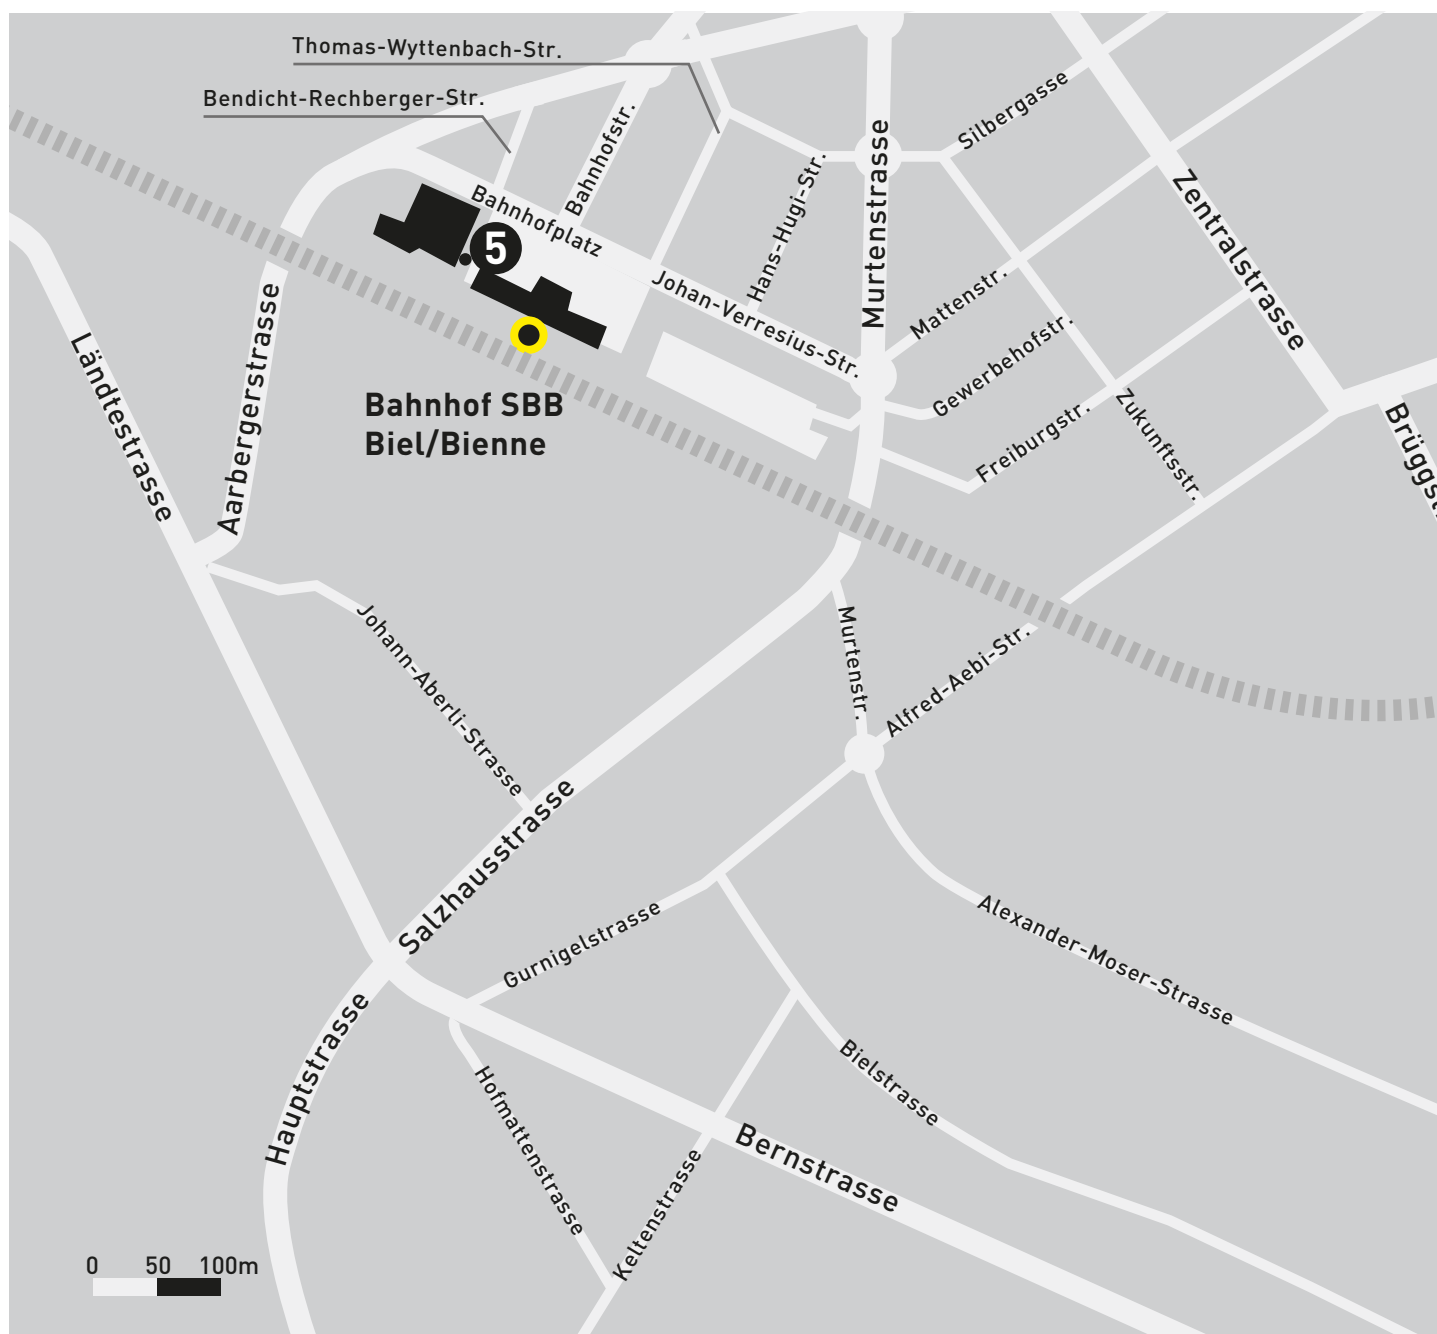

Betrieb B

Schreinerei + Sesselflechtere
Wäscherei

2 Zähringerstrasse 54

Beraten B

Rehabilitation
Berufliche Integration
Sozialberatung

● Öffentlicher Verkehr

Ab Hauptbahnhof Bern

Bus Nr. 12, Richtung Länggasse

→ Station Unitobler

Bus Nr. 11, Richtung Neufeld P+R

→ Station Engeried

Standort Liebefeld

- 3** **Stationsstrasse 15**
Betrieb B
Verkauf
Backoffice / Spedition
Konfektion + Logistik
Technik + Laufradmontage

Standort Stöckacker Süd

4 **Bethlehemstrasse 173**
Wohnen
Selbständiges Wohnen

● Öffentlicher Verkehr
Ab Hauptbahnhof Bern
S-Bahn Nr. 3, Richtung Belp
S-Bahn Nr. 6, Richtung Schwarzenburg
Tram Nr. 7, Richtung Bümpliz
Tram Nr. 8, Richtung Bern Brünnen
→ Station Europaplatz
Tram Nr. 7, Richtung Bümpliz
Tram Nr. 8, Richtung Bern Brünnen
→ Station Bümpliz Unterführung

Beraten B, Standort Biel, Erstgespräche

- 5** **Localmed, Bahnhofplatz 2 C, 2500 Biel/Bienne**
Beraten B
Termin nach Vereinbarung
beraten-b.ch

Öffentlicher Verkehr
Die Adresse befindet sich
direkt am Bahnhof SBB in
Biel/Bienne