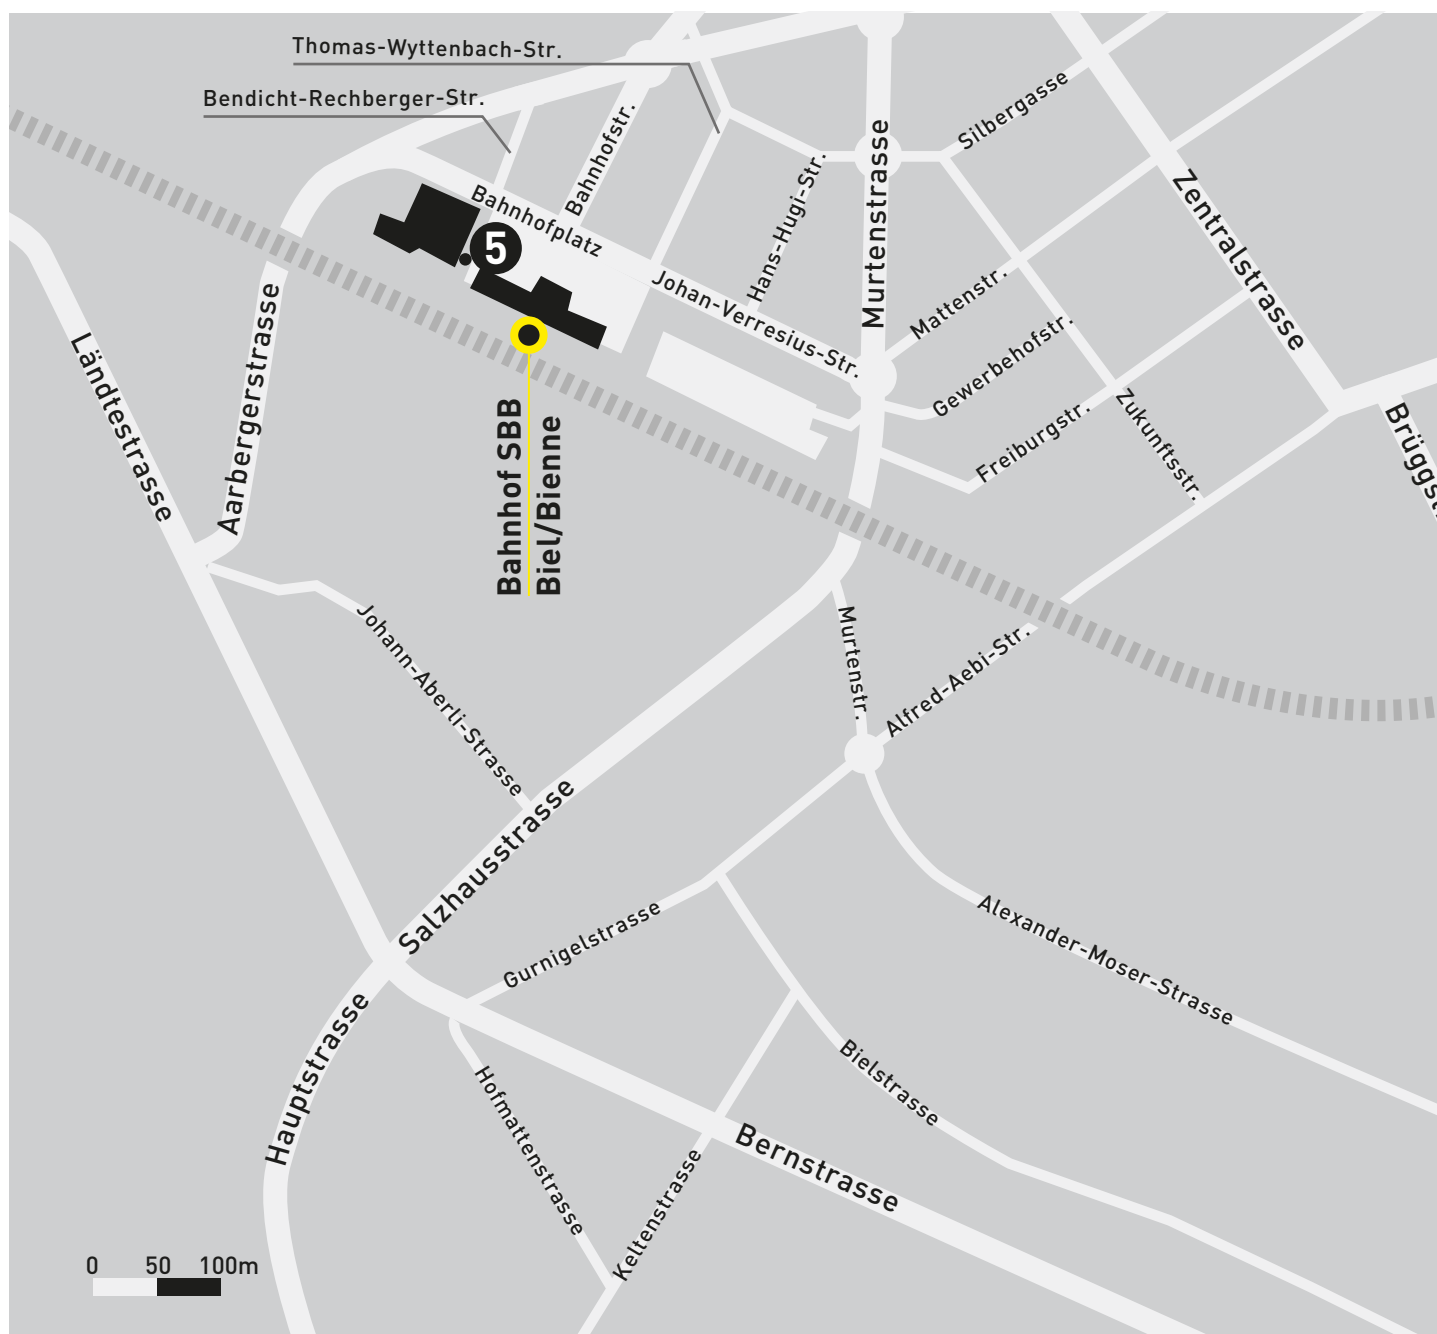

### ● Öffentlicher Verkehr

Ab Hauptbahnhof Bern

Bus Nr. 12, Richtung Länggasse

→ Station Unitobler

Bus Nr. 11, Richtung Neufeld P+R

→ Station Engeried

#### Öffentlicher Verkehr

Die Adresse befindet sich  
direkt am Bahnhof SBB in  
Biel/Bienne